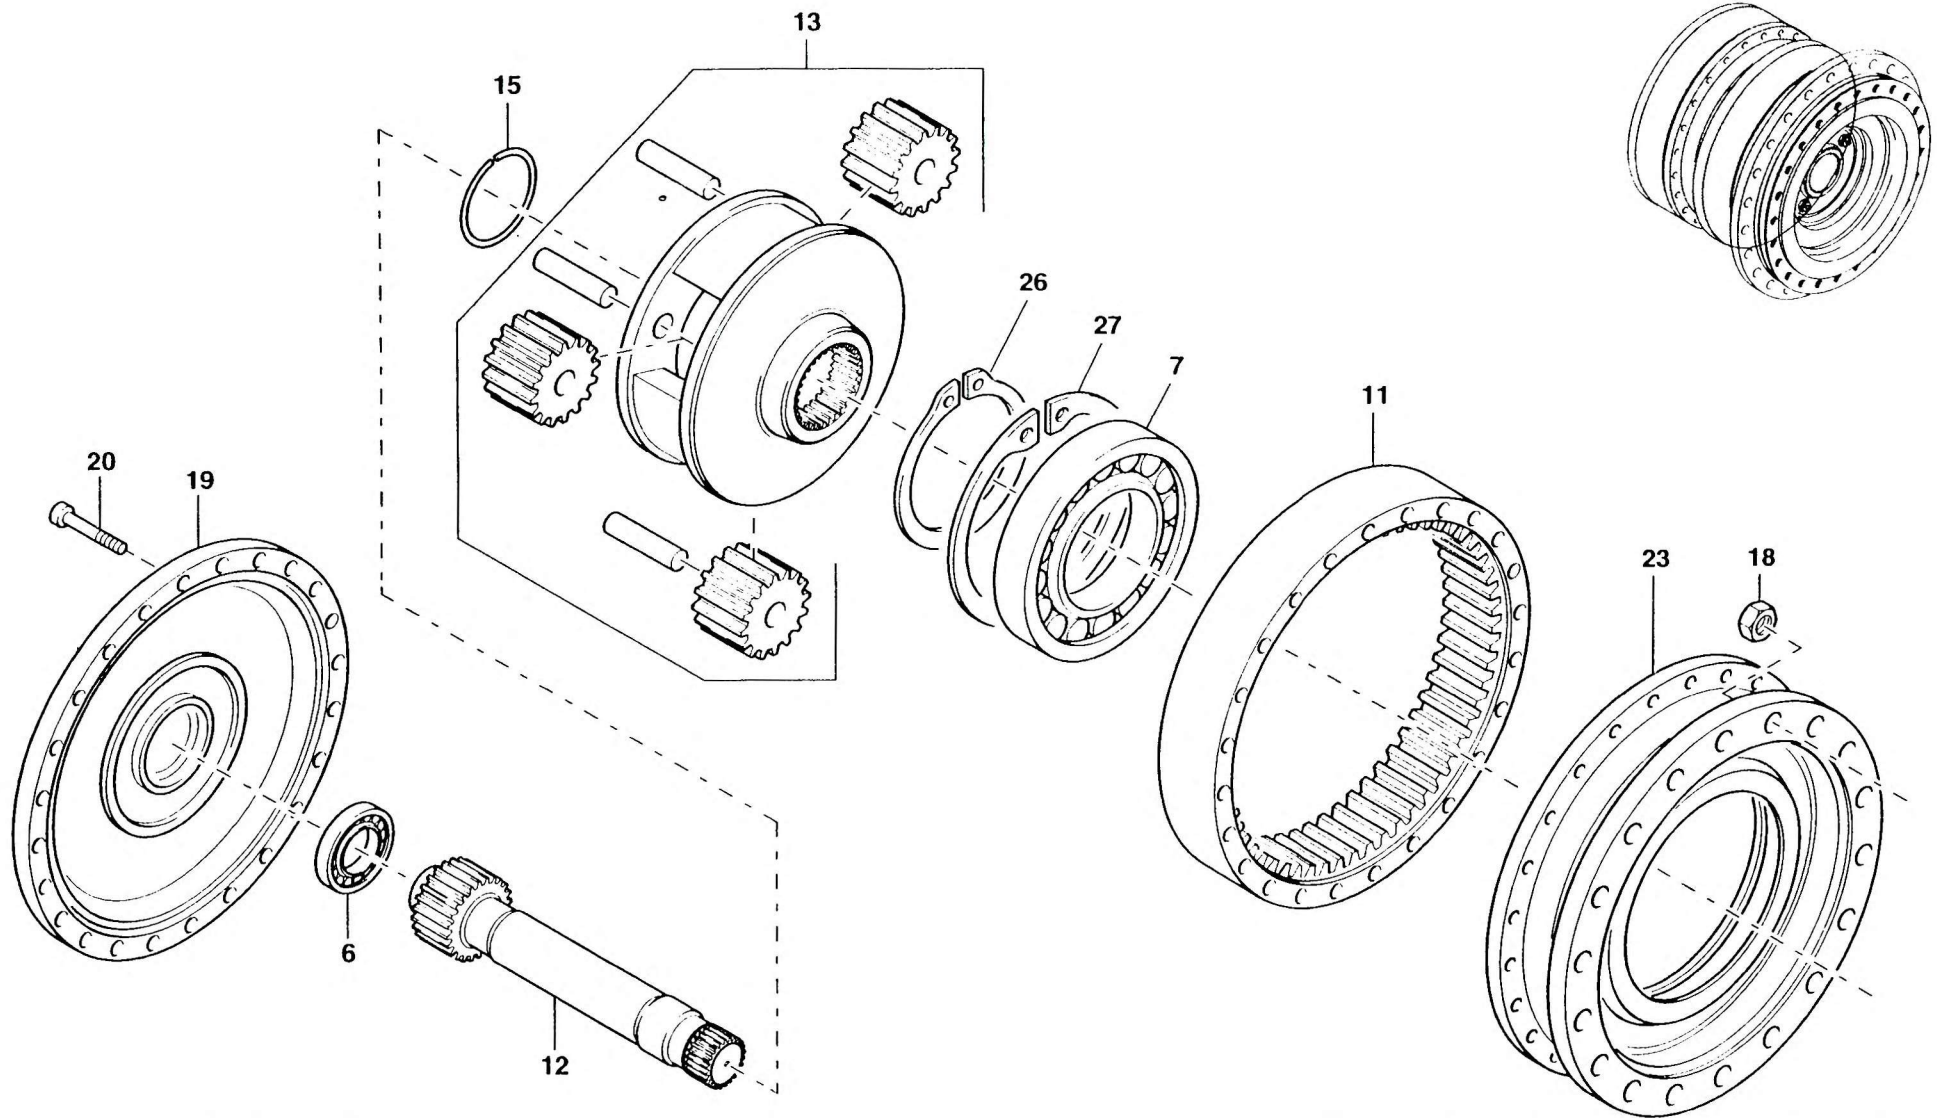

GETRIEBE
GEAR BOX

BILDТАФЕЛ
PICTORIAL DISPLAY

08.96

2316034-ETL

1/2

GMK 5160
BE 600
G 310

GETRIEBE
GEAR BOX

BILDTAFEL
PICTORIAL DISPLAY

08.96

2316034-ETL

2/2

GMK 5160
BE 600
G 310